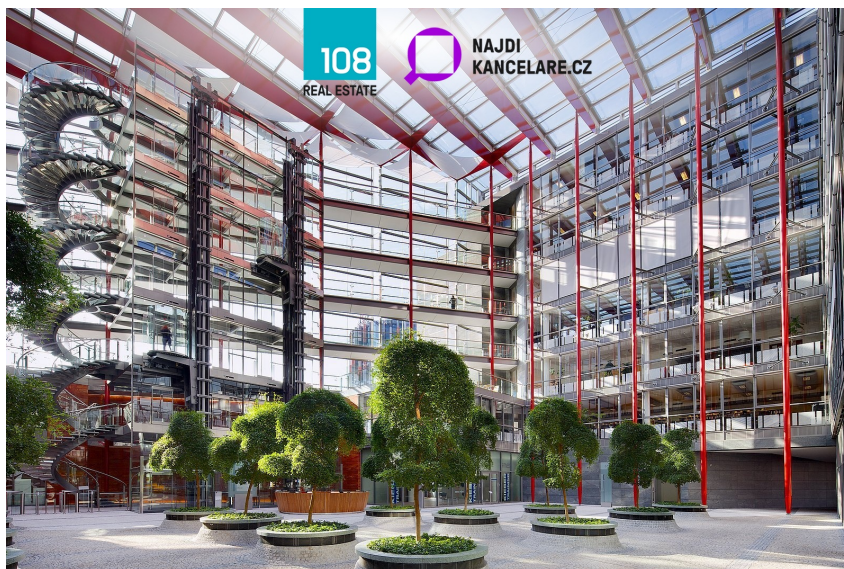

108 REAL ESTATE

číslo zakázky:
MN-NILEHO-1

Nile House, Karolínská, Praha 8 - Karlín

Karolinská, 18600, Praha 8, Praha

19 EUR
za m²/měsíc

služby 143czk
m²/měsíc

Pronájem - Komerční prostory

Plocha kanceláří: 1551 m²