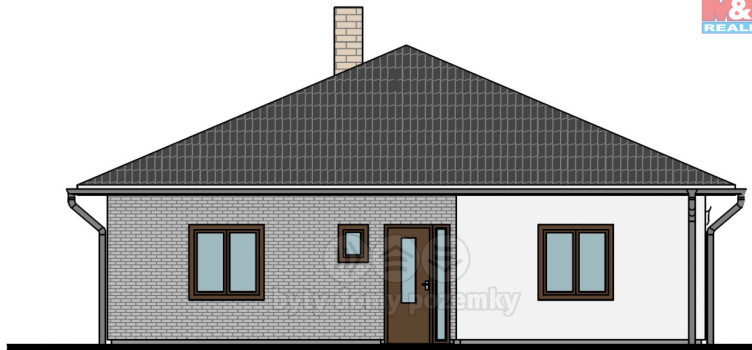

číslo zakázky:
902254

Prodej rodinného domu, 103 m², Kostelec

33023, Kostelec

5 181 500 Kč

za nemovitost

Prodej - Domy a vily

Poloha objektu:	samostatný
Druh objektu:	cihlová
Stav objektu:	ve výstavbě (hrubá stavba)
Počet podlaží v objektu:	1

Typ domu: patrový **Užitná plocha:** 103 m²
Energetická náročnost: B - Velmi úsporná

Vyřizuje: **Valentová Kateřina**
Tel.: 800 100 446, **GSM:** 296 399 006
E-mail: info@mmreality.cz