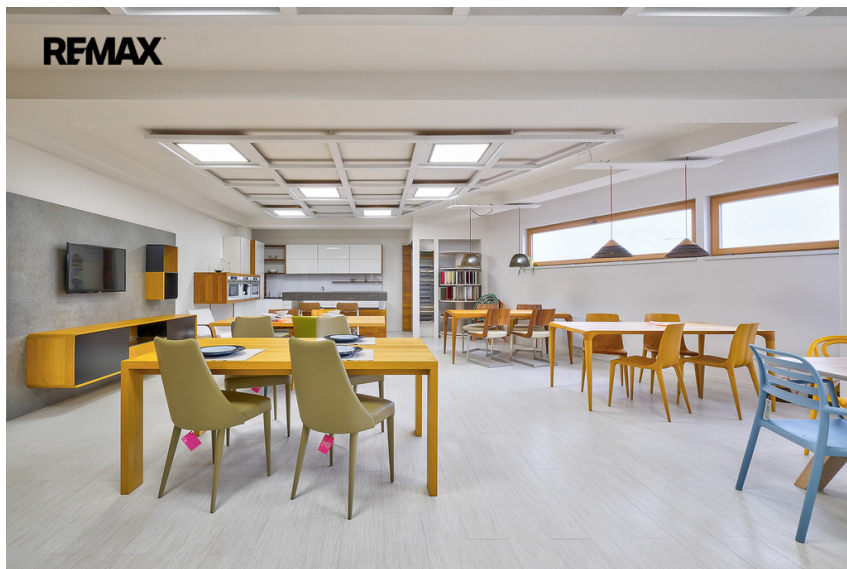

číslo zakázky:
409815

Pronájem obchodního prostoru 139 m² K metru, Praha - Zličín

K metru, Praha-Zličín, Praha

390 Kč

za m²/měsíc

Pronájem - Komerční prostory

Plocha kanceláří: 139 m²

Druh objektu: smíšená