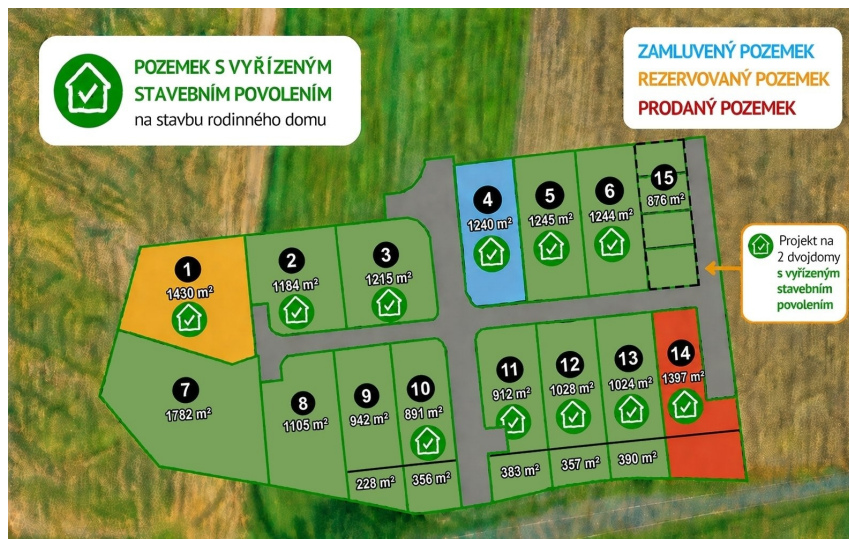

číslo zakázky:
H8/25

Stavební pozemky Blatnice u Nýřan, okr. Plzeň-sever

33025, Blatnice

Neuvedeno

za nemovitost

info v RK, JARNÍ
AKCE 5% SLEVA,
včetně provize,
včetně právního
servisu

Prodej - Pozemky

Celková plocha: 1 105 m²

Druh pozemku: pro bydlení

Komunikace: asfaltová

Vyřizuje: **Bc. Martin Svěrek**

Tel.: 377 445 369, **GSM:** 776 124 312

E-mail: reality@harvilla.cz