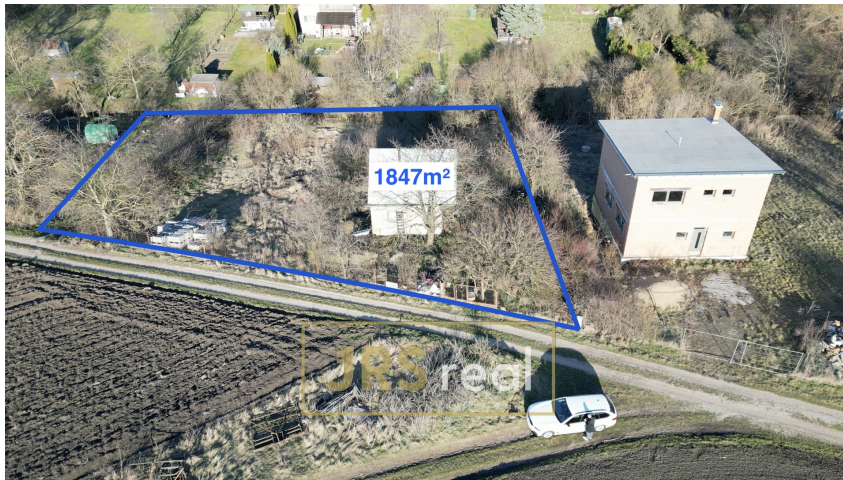

Zahrada 1 847 m² - Brno - Dvorská

62000, Dvorská, Brno