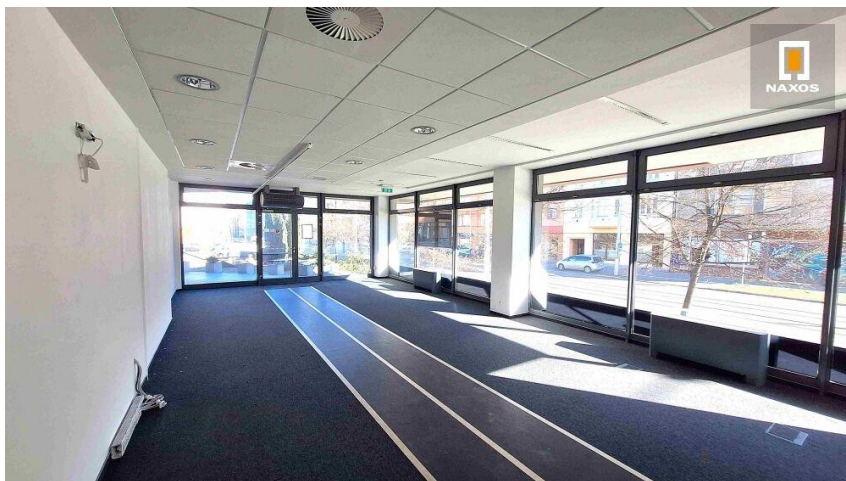

Pronájem obchodního prostoru 125 m², Nádražní, Ostrava

Nádražní, 70200, Moravská Ostrava a Přívoz, Ostrava

250 Kč
za m²/měsíc

+ DPH + služby:
123,-Kč/m²/měsíc
+ DPH

Pronájem - Komerční prostory

Druh objektu:	cihlová
Stav objektu:	velmi dobrý
Druh prostor:	Obchodní
Energetická náročnost:	G - Mimořádně nehospodárná