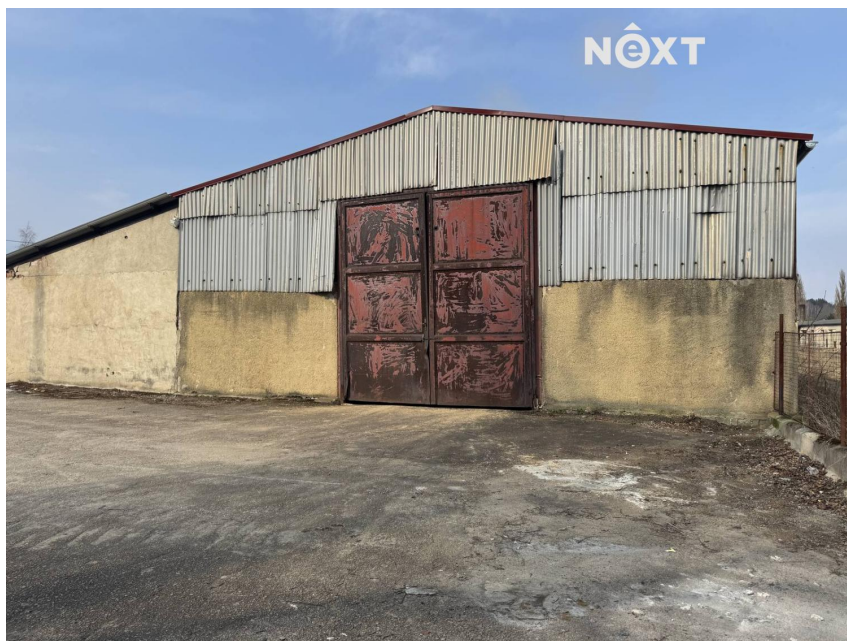

číslo zakázky:
110974

Pronájem komerční Sklady, 345□

38223, Černá v Pošumaví

15 000 Kč

za měsíc

Pronájem - Komerční objekty

Celková plocha: 400 m²

Počet podlaží: 1

Druh objektu: cihlová

Stav objektu: velmi dobrý

Účel budovy: Sklad **Energetická náročnost:** G -
Mimořádně nevhodná

Vyřizuje: **Ing. Jan Hofbauer**

Tel.: 800 700 099, **GSM:** 725 173 088

E-mail: info@nextreality.cz