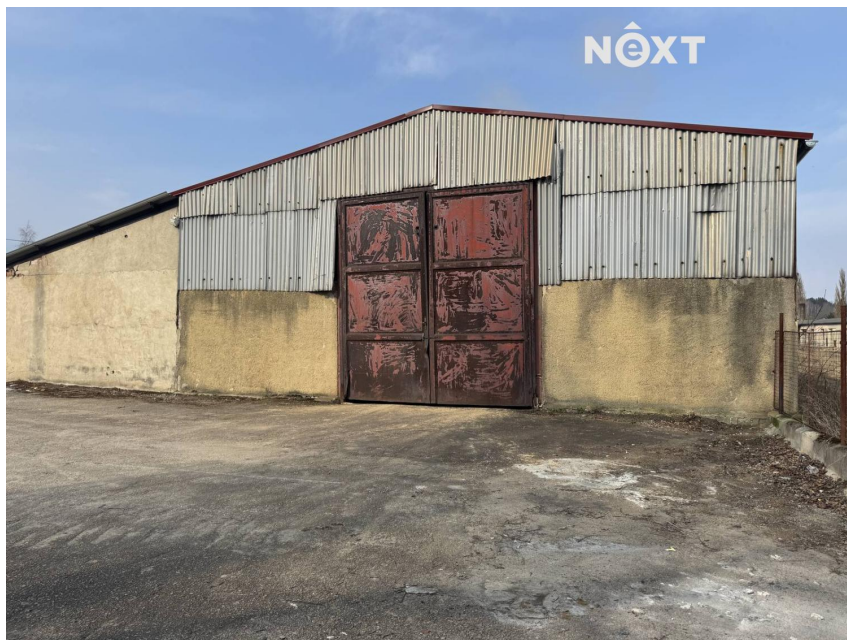

číslo zakázky:
110975

Pronájem ostatní Garáž, 345m²

38223, Černá v Pošumaví

15 000 Kč

za měsíc

Pronájem - Malé objekty a garáže

Počet podlaží v domě:

Druh objektu: cihlová