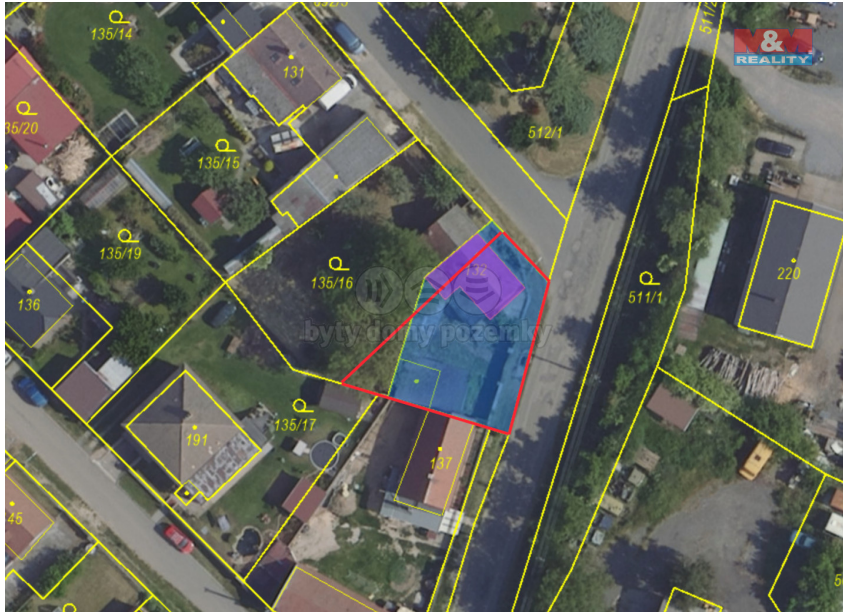

číslo zakázky:
904289

Prodej pozemku k bydlení, 360 m², Libenice

28002, Libenice

1 500 000 Kč
za nemovitost

V případě více zájemců může RK využít pro výběr kupujícího formu aukce.

Prodej - Pozemky

Celková plocha: 360 m²