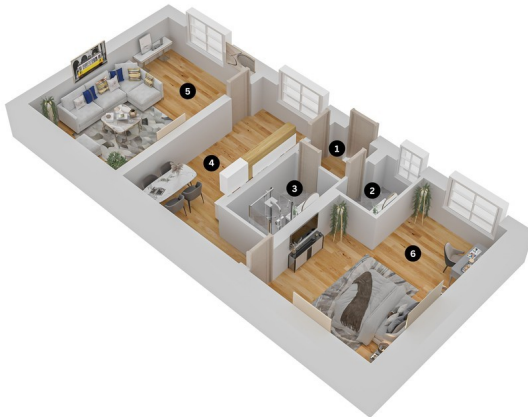

Prodej - Novostavba prostorný byt 2+1 v centru města Chotěšova

Plzeňská, 33214, Chotěšov

LEGENDA MÍSTNOSTÍ

	m ²
1 Závěří	3,01
2 WC + technická místnost	2,82
3 Koupelna	4,83
4 Kuchyně + jídelna	18,65
5 Obývací pokoj	31,23
6 Pokoj	21,40
Celkem	81,94

5 530 000 Kč
za nemovitost

Včetně služeb a
provize RK a
parkovacího stání,
CENA K JEDNÁNÍ

Prodej - Byty

Dispozice bytu: 2+1

Podlaží v domě: 1

Počet podlaží v domě: 2

**Celková podlahová
plocha:** 82 m²

Druh objektu: cihlová **Stav objektu:** novostavba
Vlastnictví: osobní **Občanská vybavenost:** Škola;
Školka; Zdravotnická zařízení; Pošta; Kompletní
sít obchodů a služeb **Elektrina:** Elektro - 230 V
Energetická náročnost: F - Velmi nevhodná