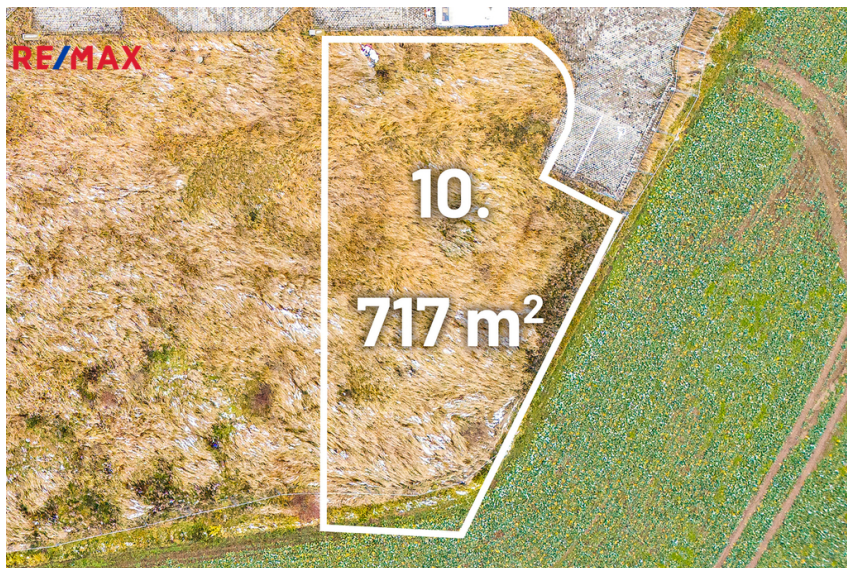

## Prodej stavební parcely o velikosti 717 m<sup>2</sup> se stavebním povolením a projektem na pasivní dům.

Praha-Královice, Praha

**8 819 100 Kč**

za nemovitost

### Prodej - Pozemky

<b>Celková plocha:</b>	717 m <sup>2</sup>
<b>Druh pozemku:</b>	pro bydlení
<b>Inženýrské sítě:</b>	vodovod; kanalizace; elektrina
<b>Komunikace:</b>	dlážděná

Vyřizuje: **Markéta Jiskrová**