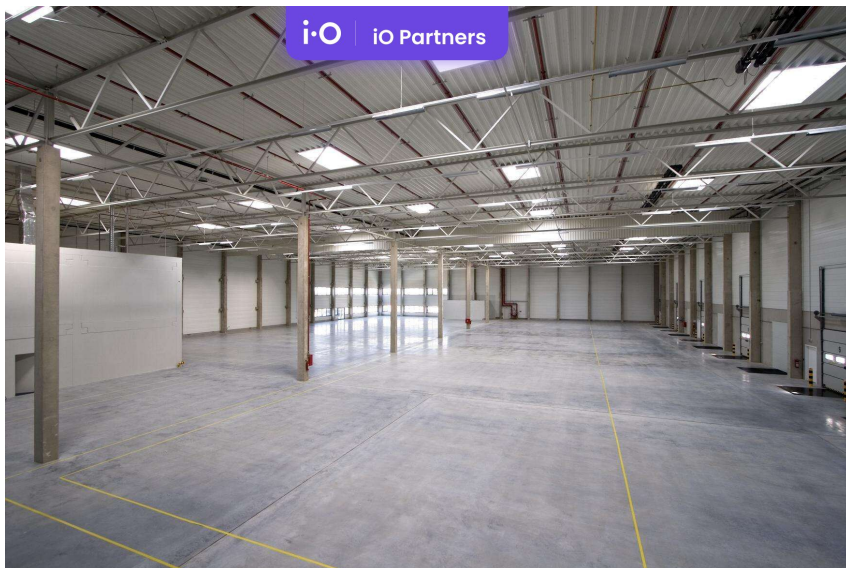

Tel.: 770 316 177, **GSM:** 770 149 170
E-mail: denisa.dubinova@iopartners.com