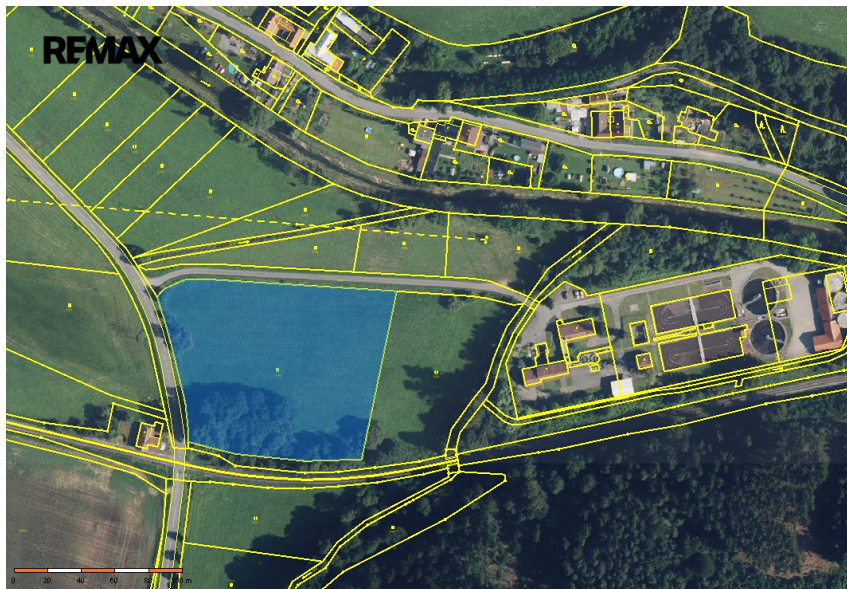

číslo zakázky:
411300

Prodej pozemku pro komerční využití, 12284 m², Linhartice

Linhartice

1 050 Kč
za m²

informace o ceně
u makléřky

Prodej - Pozemky

Celková plocha: 12 284 m²

Druh pozemku: pro komerční
výstavbu

Inženýrské sítě: vodovod

Vyřizuje: **Hana Roušarová**

Tel.: 222 727 222 , **GSM:** 606579406

E-mail: hana.rousarova@re-max.cz