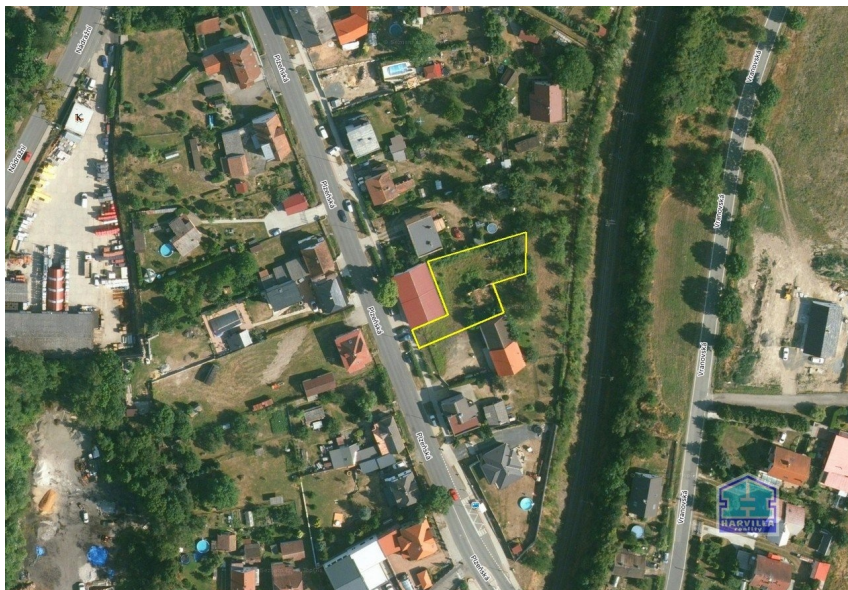

číslo zakázky:
H18/25

Stavební pozemek Stříbro, Plzeňská ulice

Plzeňská, 34901, Stříbro

2 350 000 Kč

za nemovitost

Prodej - Pozemky

Celková plocha: 852 m²

Druh pozemku: pro bydlení

**Charakter okolní
zástavby:** obytná

Komunikace: asfaltová

Vyřizuje: **Vlastimil Harvilla ml.**

Tel.: 377 445 369, **GSM:** 606 628 181

E-mail: reality@harvilla.cz