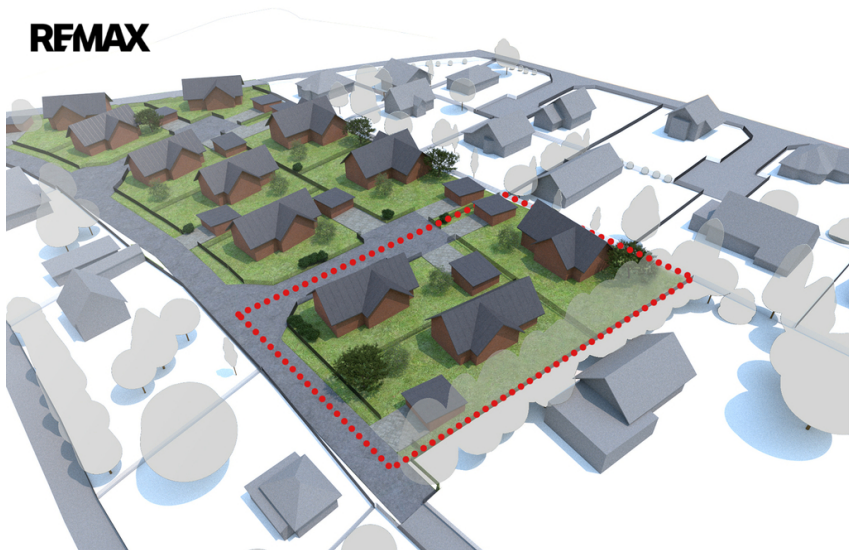

číslo zakázky:
411390

Prodej stavebního pozemku 2.557 m²

Polní, Mníšek pod Brdy

REMAX

2 800 Kč

za m²

za nemovitost,
včetně provize

Prodej - Pozemky

Celková plocha: 2 557 m²

Druh pozemku: pro bydlení

Vyřizuje: **Ing. Martina Popenková**
Tel.: 222 524 840, **GSM:** 605536942
E-mail: martina.popenkova@re-max.cz