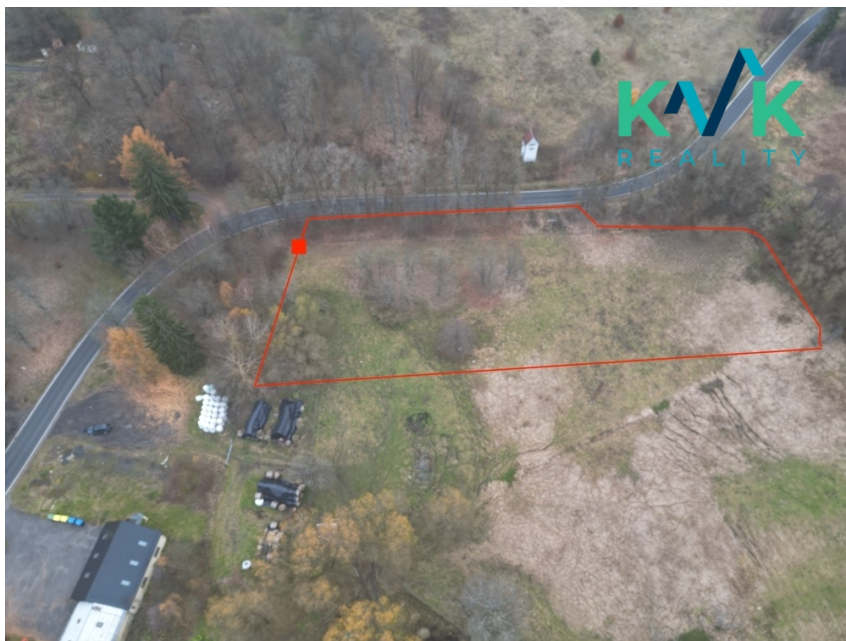

Stavební pozemky ve Slavkovském lese

Mnichov

500 Kč

za m²

Prodej - Pozemky

Celková plocha: 7 579 m²

Druh pozemku: pro bydlení

Inženýrské sítě: vodovod; kanalizace;
plyn; elektřina