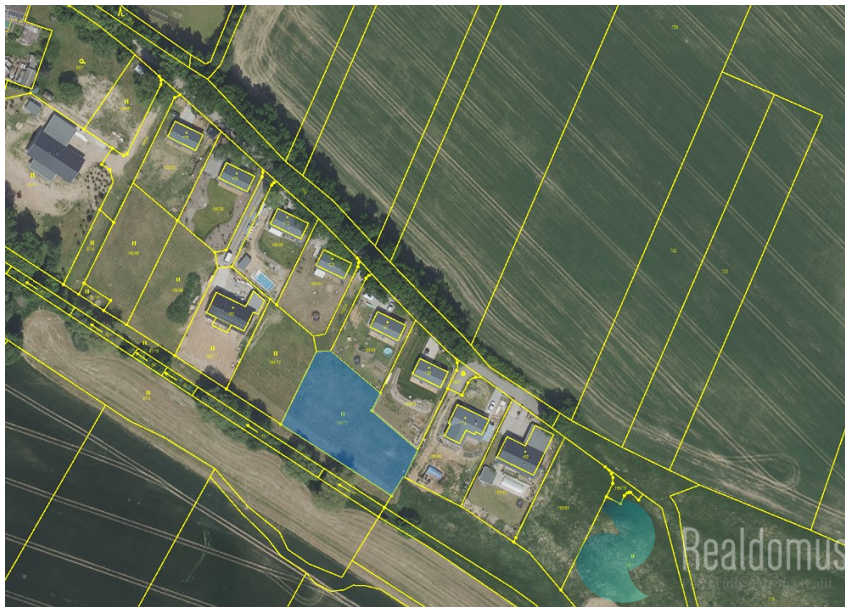

Prodej, stavební pozemek, 1892 m², Myslíč, Benešov u Prahy Struhařov

7 647 000 Kč

za nemovitost

Prodej - Pozemky

Celková plocha: 1 892 m²

Druh pozemku: pro bydlení

Inženýrské sítě: kanalizace; elektřina

Vyřizuje: **Veronika Pilařová, MBA**