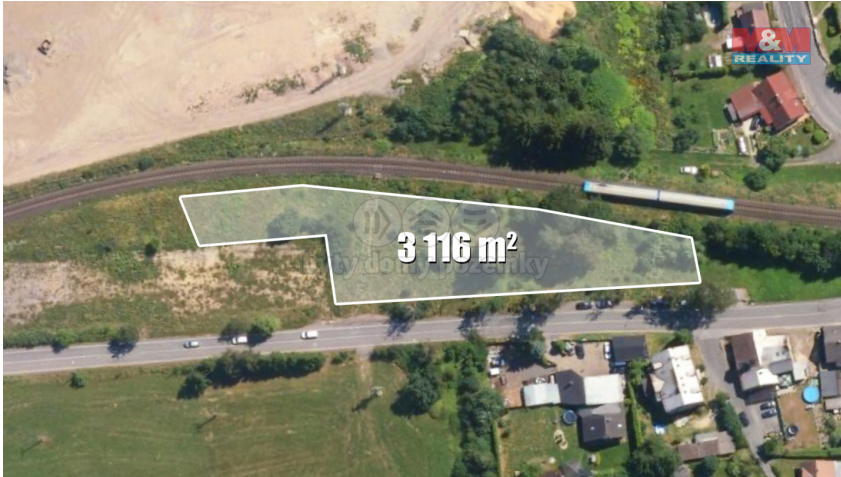

číslo zakázky:
904451

Prodej ostatní, 3116 m², Liberec

46001, Liberec

4 518 200 Kč

za nemovitost

Prodej - Pozemky

Celková plocha: 3 116 m²

Druh pozemku: ostatní