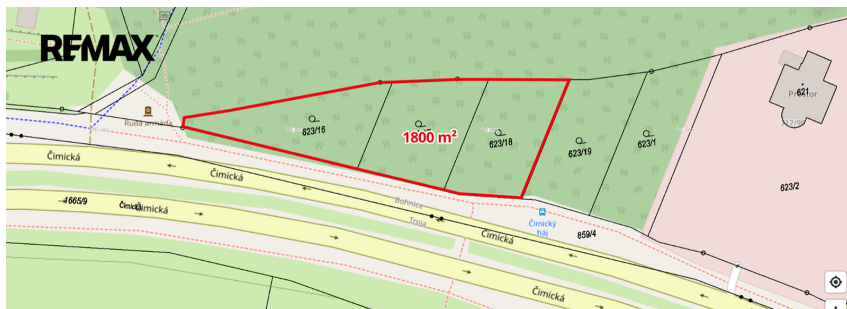

číslo zakázky:
412376

Zahrada a les v Bohnicích 1 800 m²

Čimický Háj, Praha 8, Praha

2 600 000 Kč

za nemovitost

Prodej - Pozemky

Celková plocha: 1 800 m²

Druh pozemku: ostatní

Komunikace: asfaltová

Vyřizuje: **Martin Slavev**

Tel.: 222 524 840, **GSM:** 777199100

E-mail: martin.slavev@re-max.cz