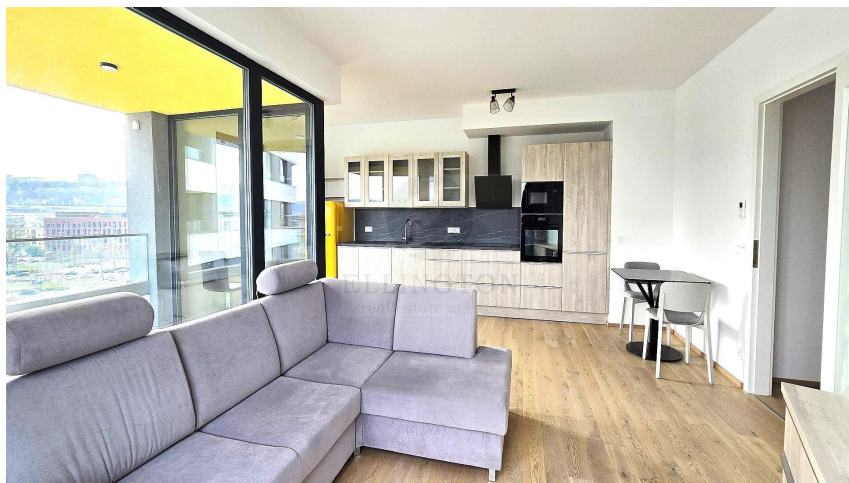

Nový 2+kk +

Sokolova, 18600, Praha 8, Praha

34 000 Kč

za měsíc

+ 4.800 poplatky

Pronájem - Byty

Dispozice bytu: 2+kk

Podlaží v domě: 6

Počet podlaží v domě: 8

**Celková podlahová
plocha:** 59 m²

Druh objektu: cihlová **Stav objektu:** novostavba

Vlastnictví: osobní

Vyřizuje: **Jana Paschke**

Tel.: 775981516, **GSM:** 775981516

E-mail: info@elli-real.cz