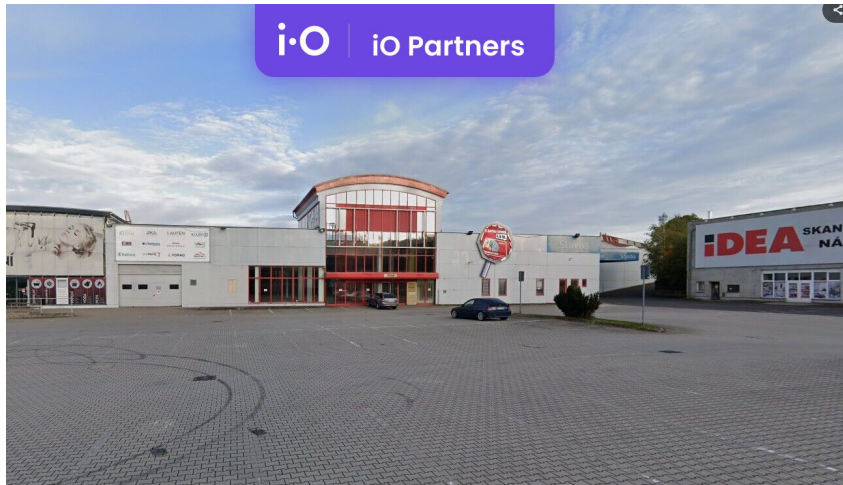

číslo zakázky:
N00247

Pronájem - výrobně/ skladovací prostor, 6198 m²

Doubská, Liberec (nečleněné město), Liberec

135 Kč

za m²/měsíc

Pronájem - Komerční prostory

Plocha kanceláří: 6198 m²

Druh objektu: smíšená

Stav objektu: dobrý

Druh prostor: Obchodní

Energetická náročnost: G - Mimořádně nevhodná

Vyřizuje: **Lenka Jezberová**

IO Partners Czechia s.r.o. Na příkopě 1096/21, 110 00 Praha 1 - Staré Město, Tel.: 770 316 177, E-mail: info@iopartners.com, web: