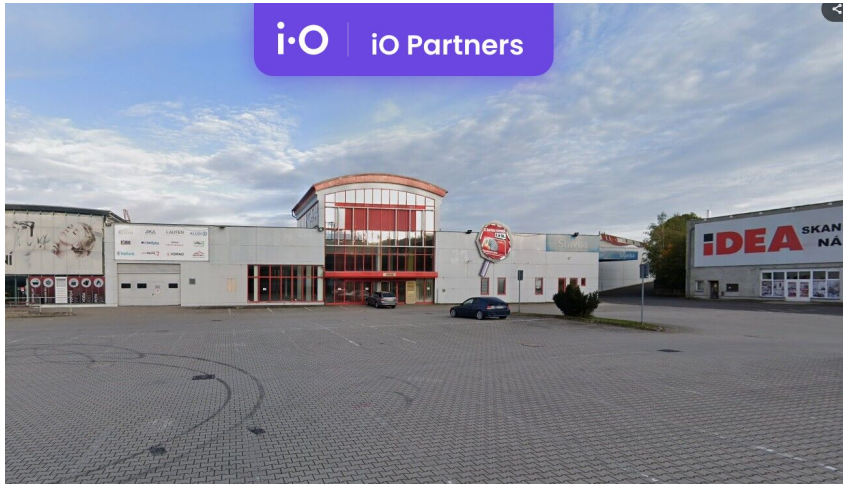

číslo zakázky:
N00247

Pronájem - výrobně/ skladovací prostor, 6198 m²

Doubská, 46006, Liberec (nečleněné město), Liberec

135 Kč

za m²/měsíc

Pronájem - Komerční prostory

Druh objektu: smíšená

Stav objektu: dobrý