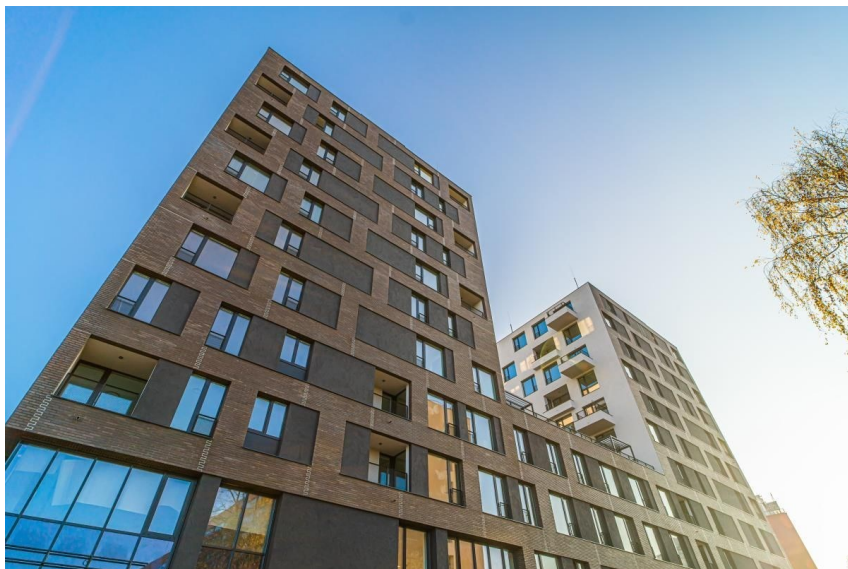

## Pronájem kancelářských prostor 58,7 m<sup>2</sup>

Litoměřická, Praha 9, Praha

**37 500 Kč**

za měsíc

Poplatky a služby:  
Individuálně dle  
typu provozu, cca  
6 900 Kč.