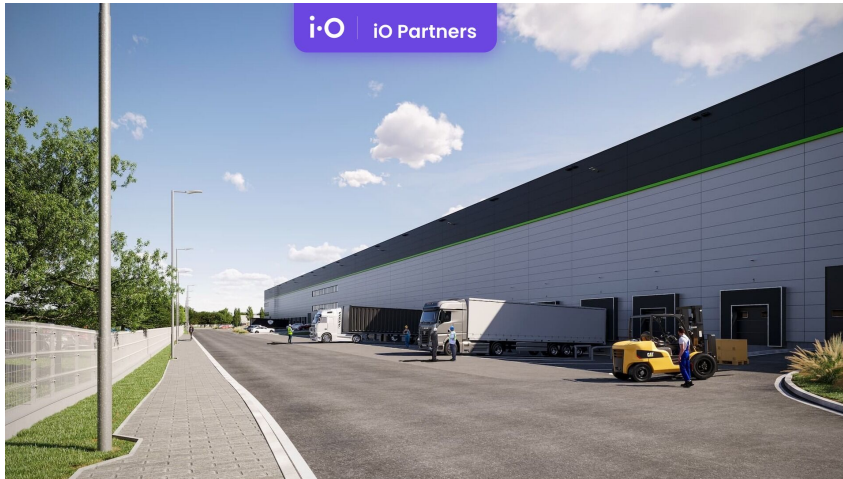

číslo zakázky:
N00249

Pronájem - výrobně/ skladovací prostor, 19 268 m²

K pérovně, Praha 15, Praha

Neuvedeno

za měsíc

Pronájem - Komerční prostory

Plocha kanceláří: 3000 m²

Druh objektu: skeletová