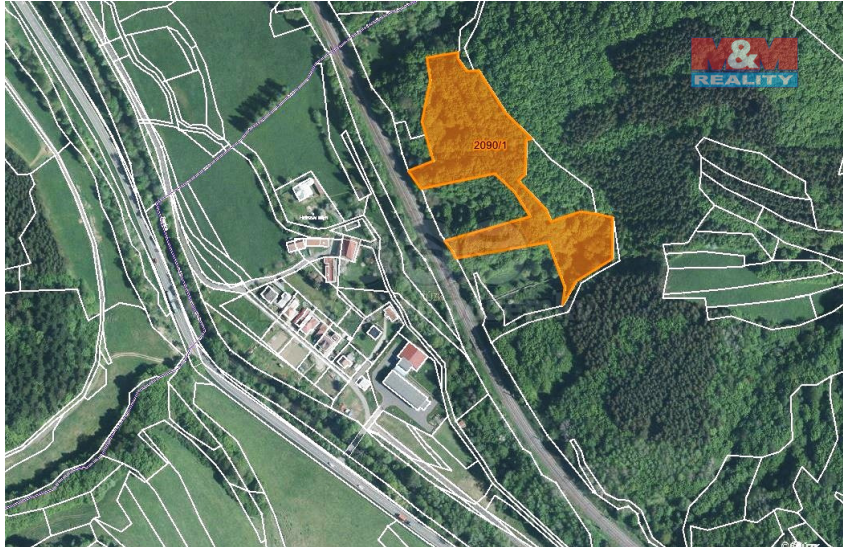

číslo zakázky:
907732

Prodej lesa, 11283 m², Lužná u Vsetína

75611, Lužná

665 697 Kč

za nemovitost

výrazná sleva. V případě více zájemců může RK využít pro výběr kupujícího formu aukce.

Prodej - Pozemky

Celková plocha: 11 283 m²