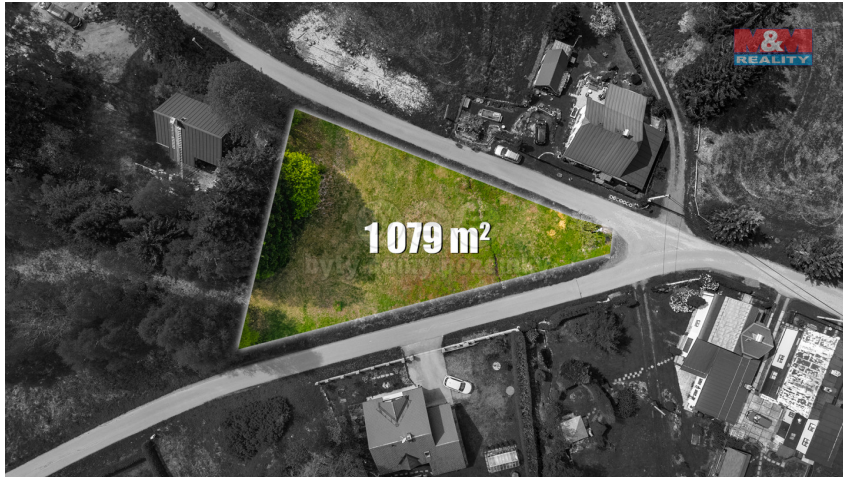

číslo zakázky:  
906145

## Prodej pozemku k bydlení, 1079 m<sup>2</sup>, Josefův Důl

46844, Josefův Důl

**3 999 990 Kč**

za nemovitost

### Prodej - Pozemky

**Celková plocha:** 1 079 m<sup>2</sup>

**Druh pozemku:** pro bydlení

Vyřizuje: **Veselý Lukáš**

**Tel.:** 800 100 446, **GSM:** 296 399 006

**E-mail:** info@mmreality.cz