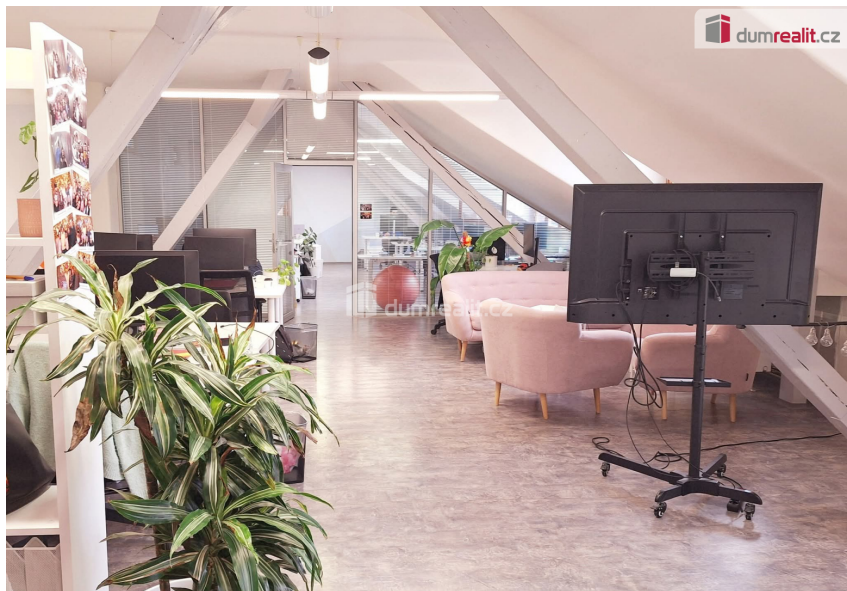

Kancelářské prostory 120 m2 Praha 5 - Smíchov

Drtinova, 15000, Praha 5, Praha

42 000 Kč

za měsíc

+popl. 10200

Pronájem - Komerční prostory

Plocha kanceláří: 120 m²

Druh objektu: cihlová