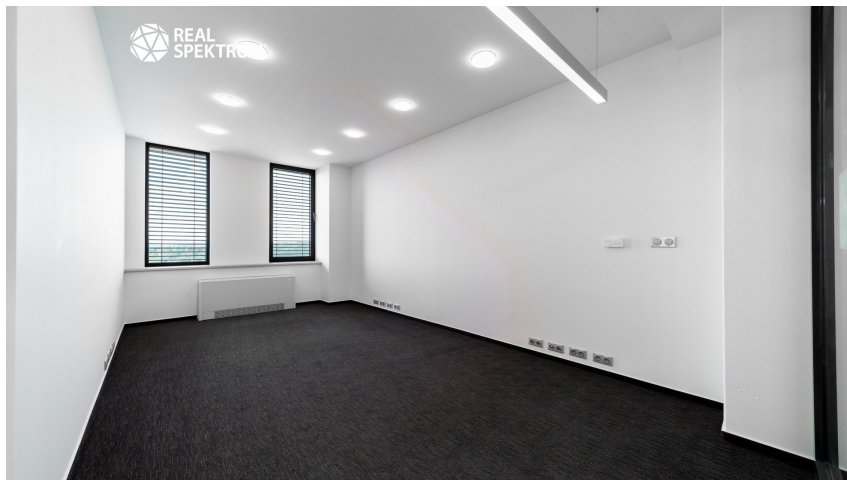

Pronájem kancelářského celku 74 m², Areál Hády, vedle městského okruhu, Brno

Hády, 61400, Brno-Maloměřice a Obrány, Brno

18 600 Kč
za měsíc

+ provozní
náklady, neplatíte
provizi RK

Pronájem - Komerční prostory

Plocha kanceláří:	74 m²
Druh objektu:	skeletová
Stav objektu:	novostavba
Druh prostor:	Kanceláře

Ostatní: Bezbarierový přístup; Výtah; Parkoviště
Energetická náročnost: A - Mimořádně úsporná

Vyřizuje: **Karim Kapitančík**
Tel.: 800 800 099, 533 339 111, **GSM:** 724 405 300
E-mail: karim.kapitancik@realspektrum.cz