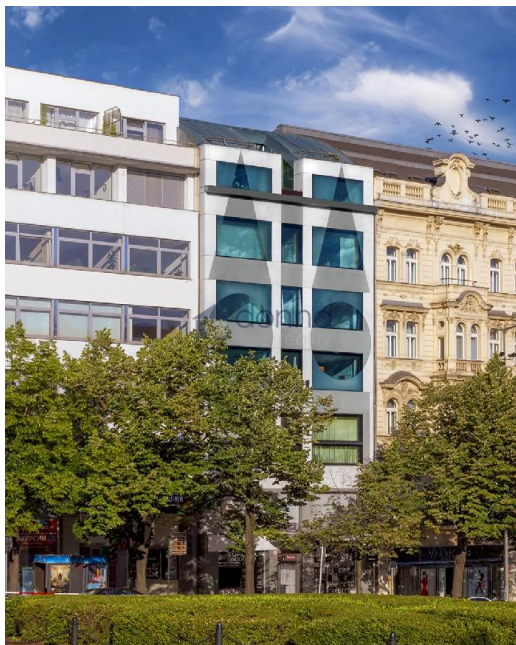

Pronájem kanceláře 2141 m² Václavské náměstí, Praha - Nové Město

Václavské náměstí, Praha 1, Praha

564 Kč
za m²/měsíc

Plus služby: 100
Kč/ m²/ měsíčně,
plus energie.
Možnost
parkování cca 350
m od budovy.
Neplatíte provizi.