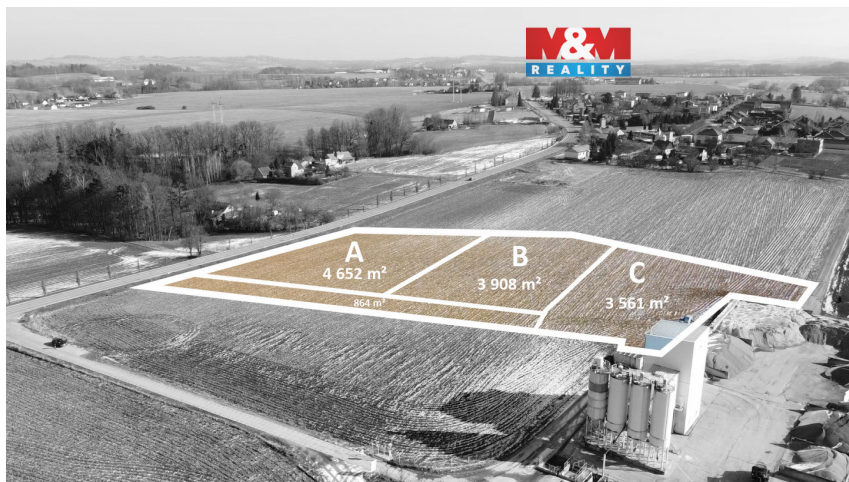

číslo zakázky:
909827

Komerční pozemek v obci Vojkovice 3.908 m²

73951, Vojkovice

5 666 600 Kč

za nemovitost

Prodej - Pozemky

Celková plocha: 3 908 m²

Druh pozemku: pro komerční
výstavbu