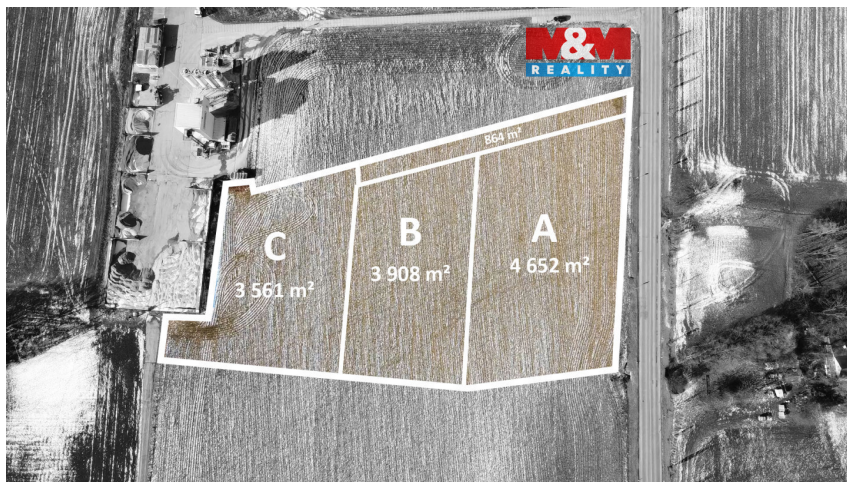

číslo zakázky:
909828

Prodej Komerčního pozemku v obci Vojkovice, 4.652m²

73951, Vojkovice

6 745 400 Kč

za nemovitost

Prodej - Pozemky

Celková plocha: 4 652 m²

Druh pozemku: pro komerční
výstavbu