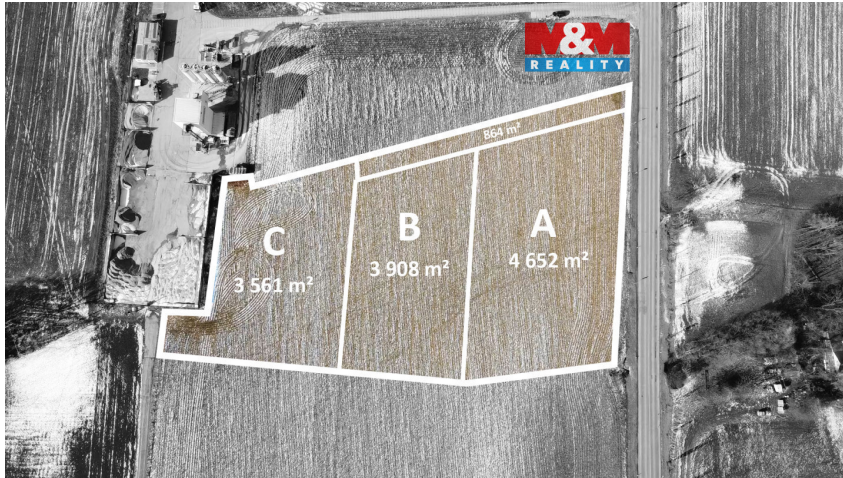

číslo zakázky:
909828

Prodej Komerčního pozemku v obci Vojkovice, 4.652m²

73951, Vojkovice

6 745 400 Kč

za nemovitost

Prodej - Pozemky

Celková plocha: 4 652 m²

Druh pozemku: pro komerční
výstavbu