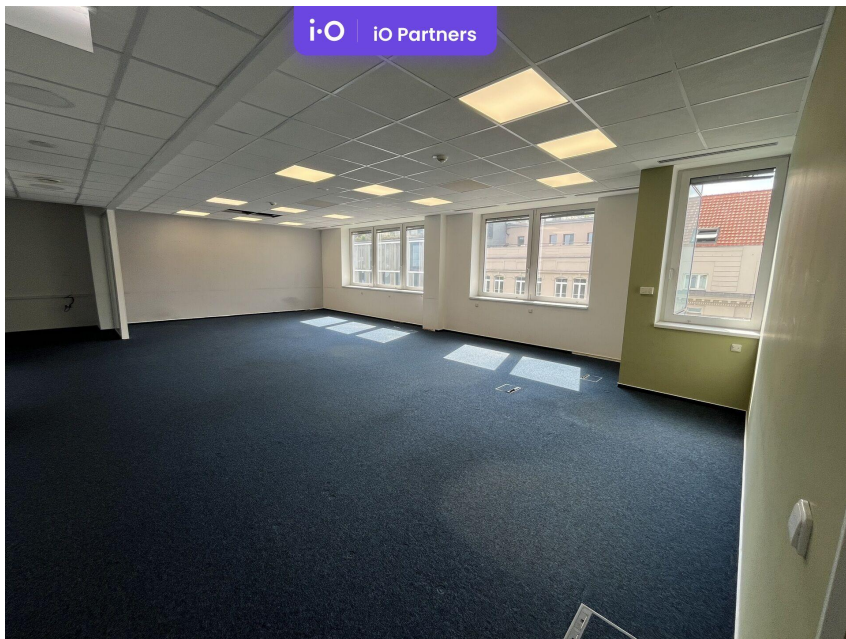

Stav objektu: velmi dobrý

Druh prostor: Kanceláře

Energetická náročnost: G - Mimořádně
nehospodárná

Vyřizuje: **Anna Liptová**

Tel.: 770 316 177, **GSM:** 602 313 234
E-mail: anna.liptova@iopartners.com