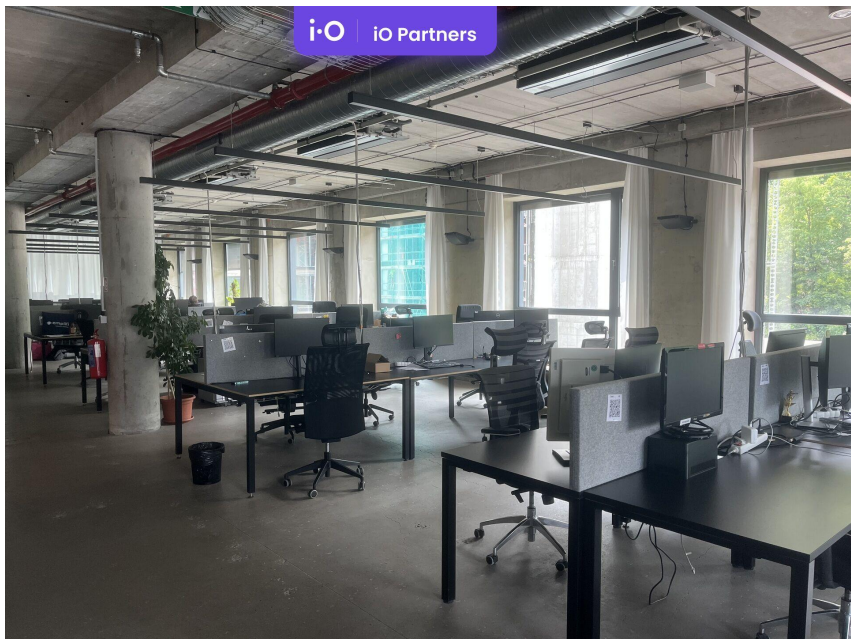

IO Partners Czechia s.r.o. Na příkopě 1096/21 Praha 11000, Tel.: 770 316 177, E-mail: info@iopartners.com, web: <https://www.iopartners.com/en#utm_source=Realitymix+&utm_medium=Realitymix++link&utm_campaign=Realit>