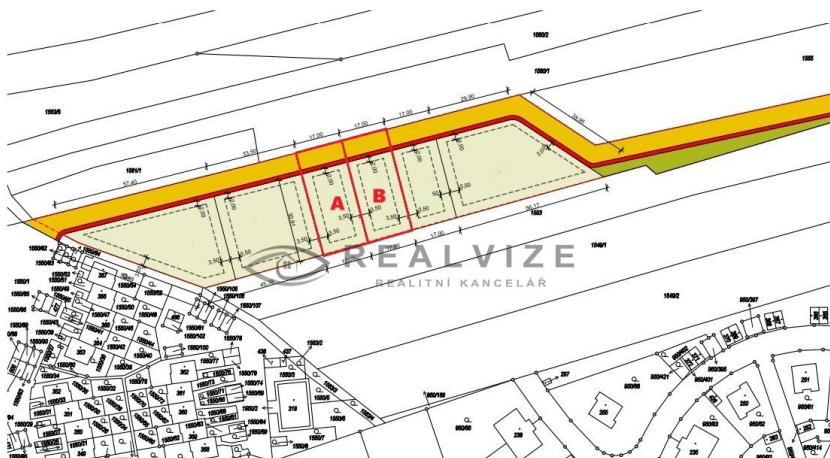

Prodej stavebních pozemků o celkové výměře cca 1310 m² - Dolní Třebonín, okres Český Krumlov

Dolní Třebonín

STUDIE

LEGENDA:

-  REŠENÉ ÚZEMÍ
-  NAVRŽENÁ KOMUNIKACE
-  NAVRŽENÉ CHODNÍKY

4 500 Kč

za m²

Prodej - Pozemky

Celková plocha: 655 m²

Druh pozemku: pro bydlení

Vyřizuje: **David Kropík**

Tel.: 725 293 597, **GSM:** 777 760 170

E-mail: david.kropik@realvize.cz