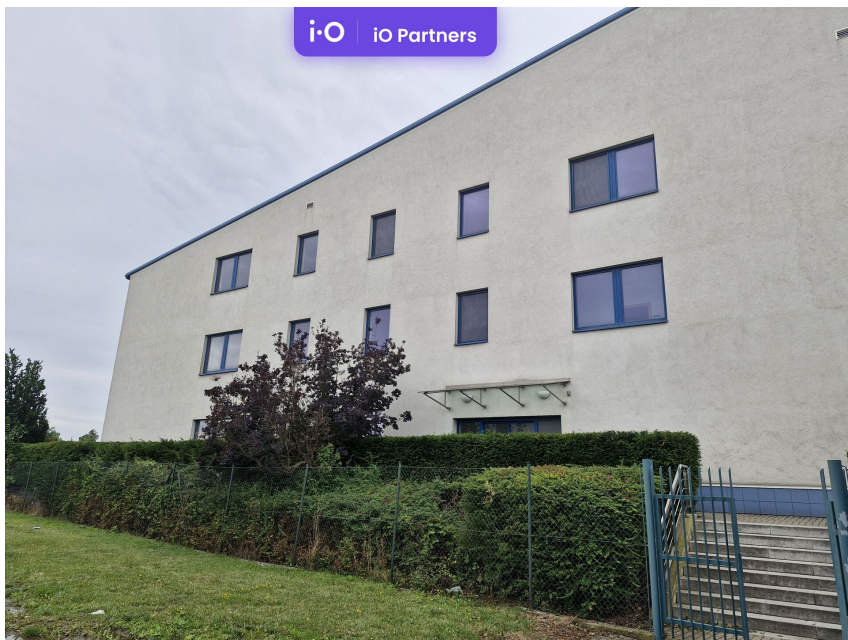

číslo zakázky:
N00292

Pronájem - kancelářské prostory, 19,8 m² - 305 m²

U letiště, 16100, Praha 6, Praha

13 EUR
za m²/měsíc

Služby: 7 EUR/m²

Pronájem - Komerční prostory

Plocha kanceláří: 350 m²

Druh objektu: smíšená

Stav objektu: dobrý

Druh prostor: Kanceláře

Energetická náročnost: G - Mimořádně neehospodárná

Vyřizuje: **Dávid Řeřicha**

Tel.: 770 316 177, **GSM:** 771 235 807
E-mail: david.rericha@iopartners.com