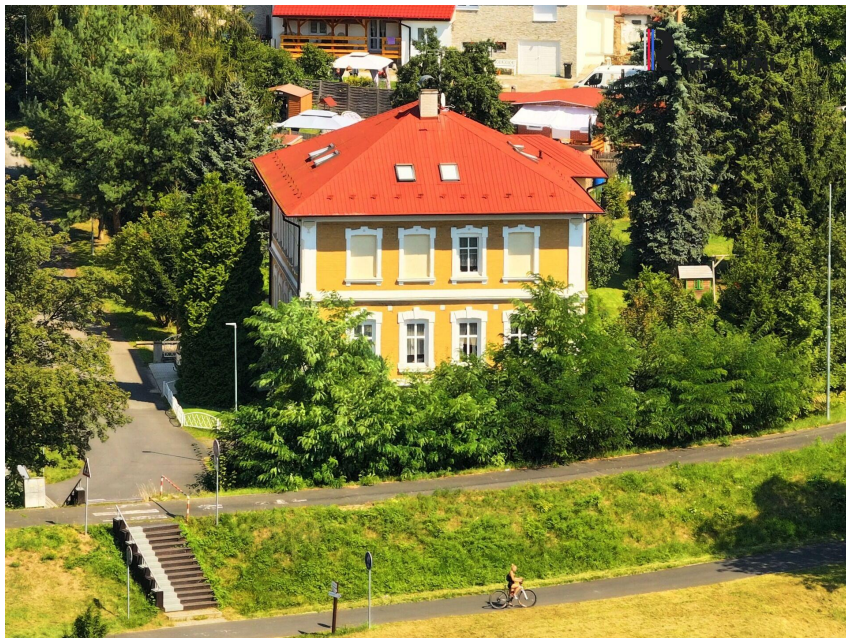

Prodej domu s potenciálem komerčního využití, 3 bytové jednotky, garáž, dílna, zahrada
Havířská, 43603, Litvínov

14 900 000 Kč
za nemovitost

Včetně provize,
právního servisu,
vkladu na Katastr
nemovitostí