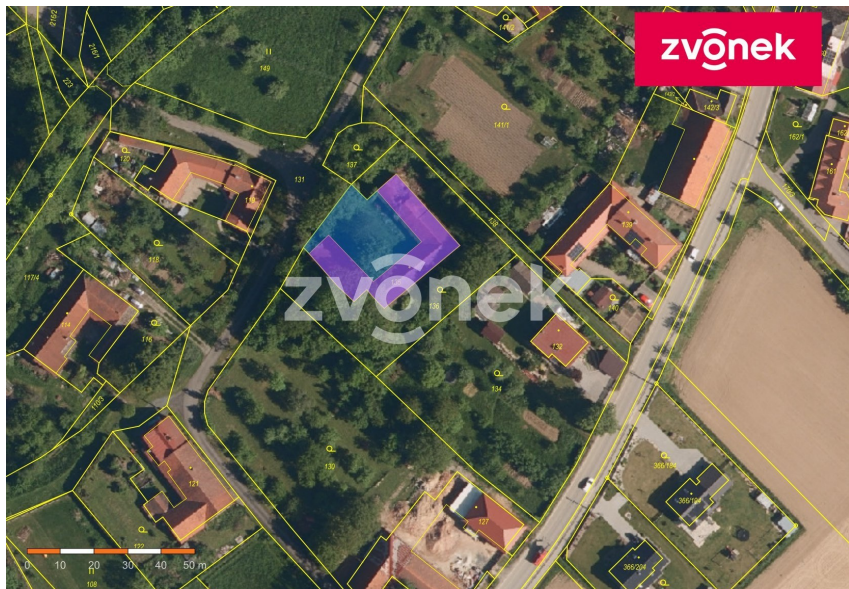

## Prodej stavebního pozemku 2 553 m<sup>2</sup>, Hustopeče nad Bečvou - Poruba

75366, Poruba, Hustopeče nad Bečvou

**2 900 000 Kč**

za nemovitost

### Prodej - Pozemky

**Celková plocha:** 2 553 m<sup>2</sup>

**Druh pozemku:** pro bydlení

Vyřizuje: **Libuše Martinková**

**Tel.:** 577 200 100, **GSM:** 603 246 680

**E-mail:** agentura@zvonek.cz