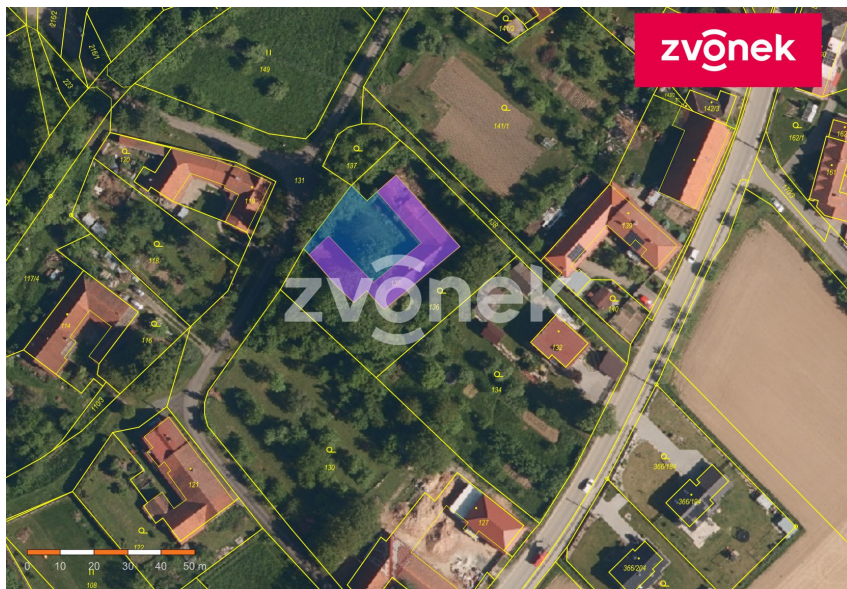

Pozemek k výstavbě Hustopeče - Poruba

75366, Hustopeče nad Bečvou

2 900 000 Kč

včetně provize

za nemovitost

Prodej - Pozemky

Celková plocha: 2 553 m²

Druh pozemku: pro bydlení