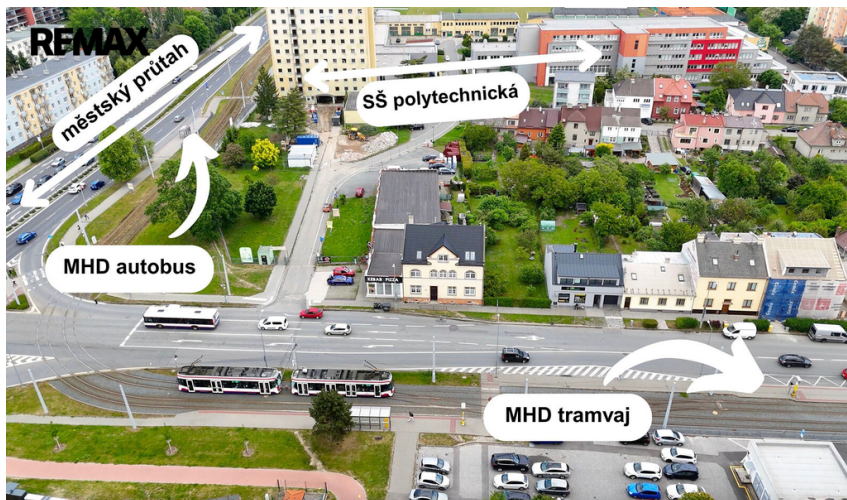

číslo zakázky:
418398

Prodej investičního domu s byty a komercí Rooseveltova, Olomouc

Rooseveltova, Olomouc

Neuvedeno

za nemovitost

Bližší informace
získáte v RK

Prodej - Komerční prostory

Plocha kanceláří: 515 m²

Druh objektu: smíšená

Stav objektu: dobrý

Druh prostor: Obchodní

Komunikace: asfaltová **Elektrina:** Elektro - 230 V;
Elektro - 400 V **Voda:** Vodovod **Telekomunikace:**
Telefon; Internet **Plyn:** Plynovod **Energetická
náročnost:** G - Mimořádně neohospodárna