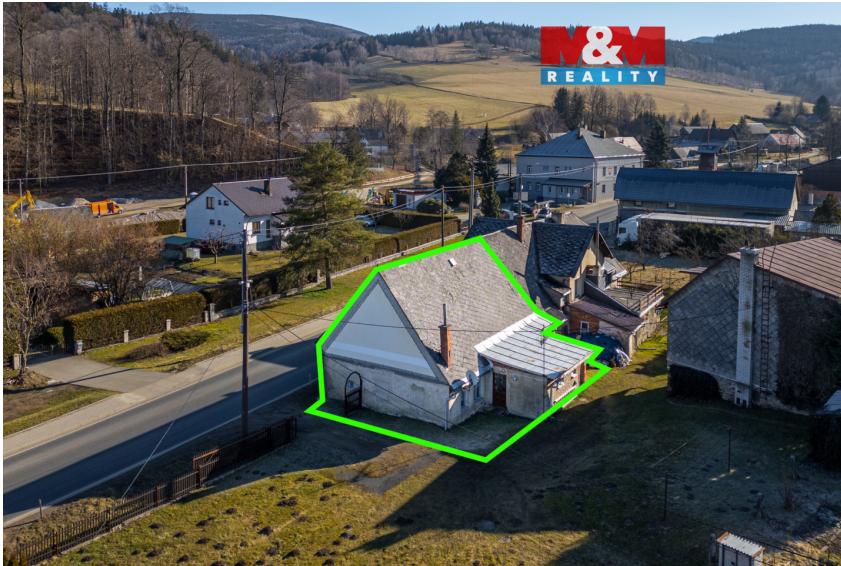

číslo zakázky:
914329

Prodej rodinného domu, 100 m², Bělá pod Pradědem

79001, Bělá pod Pradědem

Neuvedeno

za nemovitost

Info o ceně v RK

Prodej - Domy a vily

Poloha objektu:	rohový
Druh objektu:	smíšená
Stav objektu:	před rekonstrukcí
Počet podlaží v objektu:	1

Typ domu: patrový **Užitná plocha:** 100 m²
Energetická náročnost: G - Mimořádně neehospodárná

Vyřizuje: **Dudková Lucie**
Tel.: 800 100 446, **GSM:** 296 399 006
E-mail: info@mmreality.cz