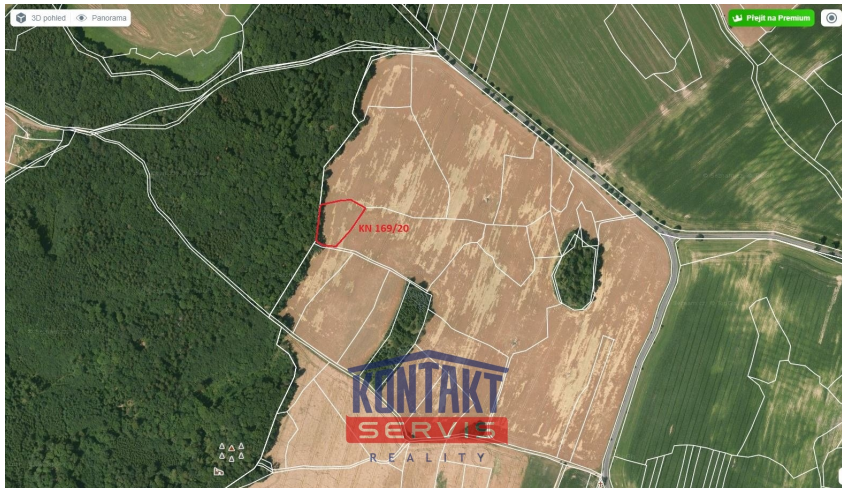

Zemědělský pozemek v katastrálním území Vísky

33843, Vísky

124 000 Kč

za nemovitost

36,87 Kč/m²,
včetně DPH,
včetně poplatků,
včetně provize,
včetně právního
servisu

Prodej - Pozemky

Celková plocha: 3 363 m²

Druh pozemku: zemědělská

Vyřizuje: **Veronika Šedivá**

Tel.: 605 238 493, **GSM:** 739 439 207

E-mail: veronika.sediva@kontaktservis.cz