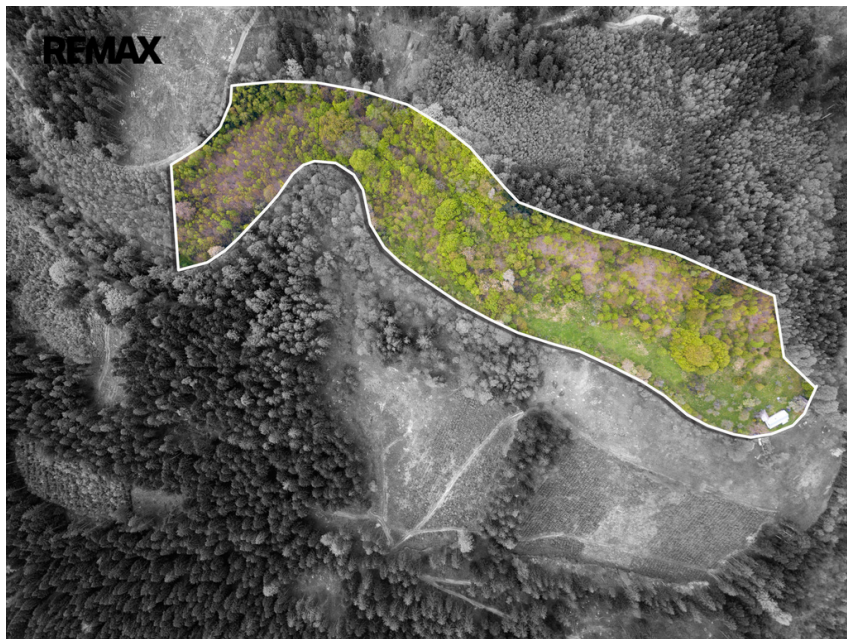

Prodej jedinečné nemovitosti v Liptále - chalupa se stodolou a pozemky 39.275 m² Liptál

3 590 000 Kč

za nemovitost

Prodej - Chaty a rekreační objekty

Zastavěná plocha: 158 m²

Užitná plocha: 158 m²

Plocha parcely: 39275 m²

Druh objektu: dřevěná

Stav objektu: před rekonstrukcí **Počet podlaží v objektu:** 2 **Komunikace:** neupravená

Vyřizuje: **Bc. Martin Valigura**

GSM: 602161719

E-mail: martin.valigura@re-max.cz