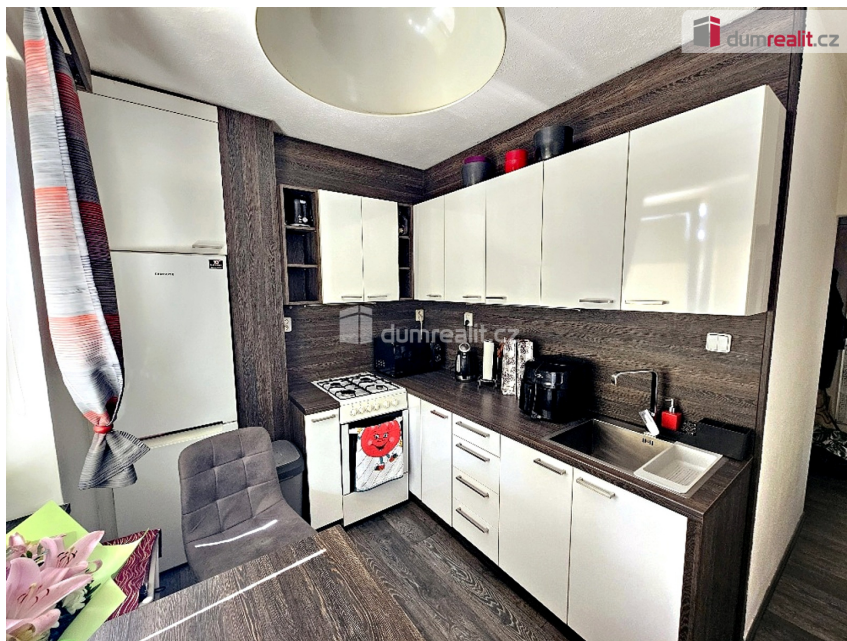

## Byt 2+1, Alešova\_Plzeň\_Jižní Předměstí, 50 m<sup>2</sup>

Alešova, 30100, Plzeň 3, Plzeň

**14 000 Kč**

za měsíc

+popl. 4000