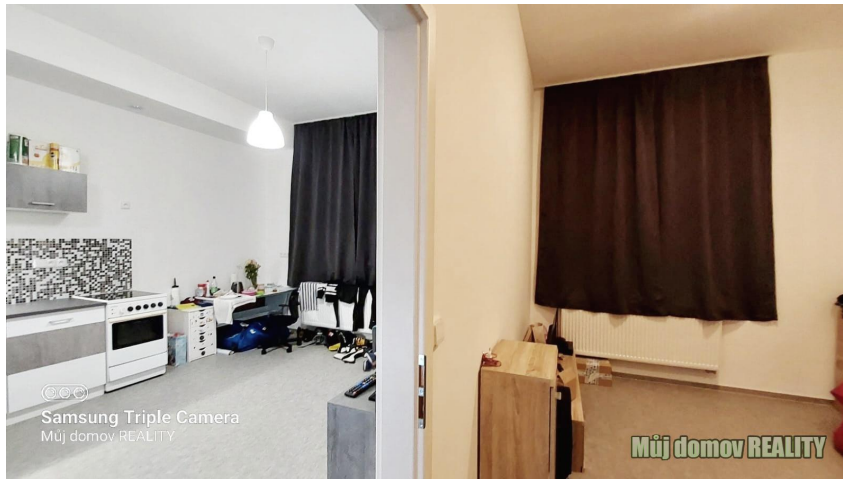

číslo zakázky:
1765

Pronájem bytu 2+kk, 48 m Praha 9 Kbely, ul. Luštěnická

Luštěnická, 19700, Praha 19, Praha

19 800 Kč

za měsíc

Pronájem - Byty

Dispozice bytu: 2+kk

Podlaží v domě: 1