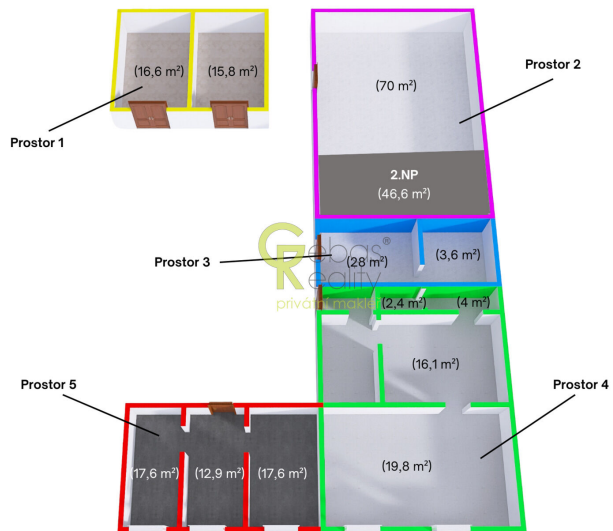

Druh prostor: Skladovací

Komunikace: asfaltová **Elektrína:** Elektro - 230 V
Energetická náročnost: G - Mimořádně
nehospodárná

Vyřizuje: **Zákaznická linka**

Tel.: 773 557 042, **GSM:** 774 444 412

E-mail: info@gebas-reality.cz