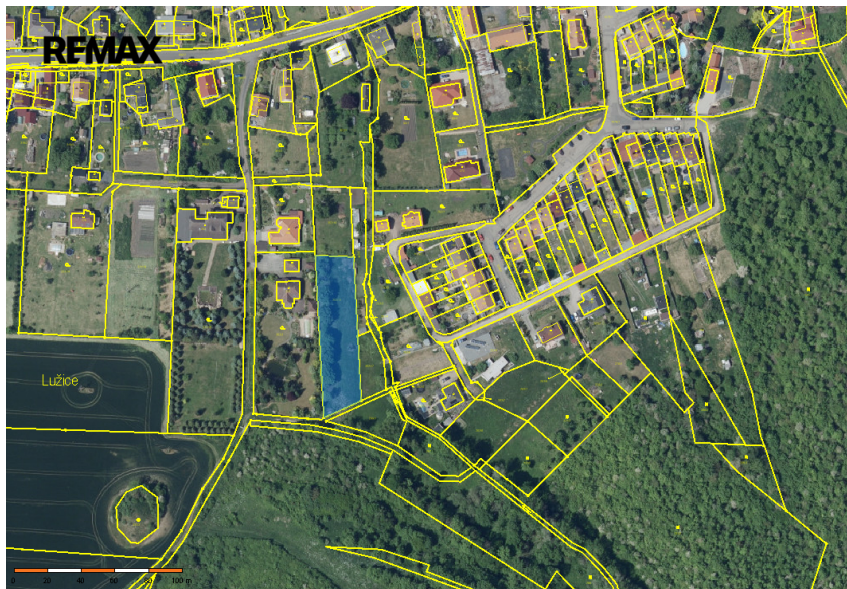

číslo zakázky:
420416

Prodej stavebního pozemku , 2811 m², Lužice u Mostu

Lužice

Neuvedeno

cena u makléře

za m²

Prodej - Pozemky

Celková plocha: 2 811 m²

Druh pozemku: pro bydlení

Inženýrské sítě: vodovod; kanalizace;
plyn; elektřina

Vyřizuje: **Lenka Hrušková**

Tel.: 739 500 617, **GSM:** 602146019

E-mail: lenka.hruskova@re-max.cz