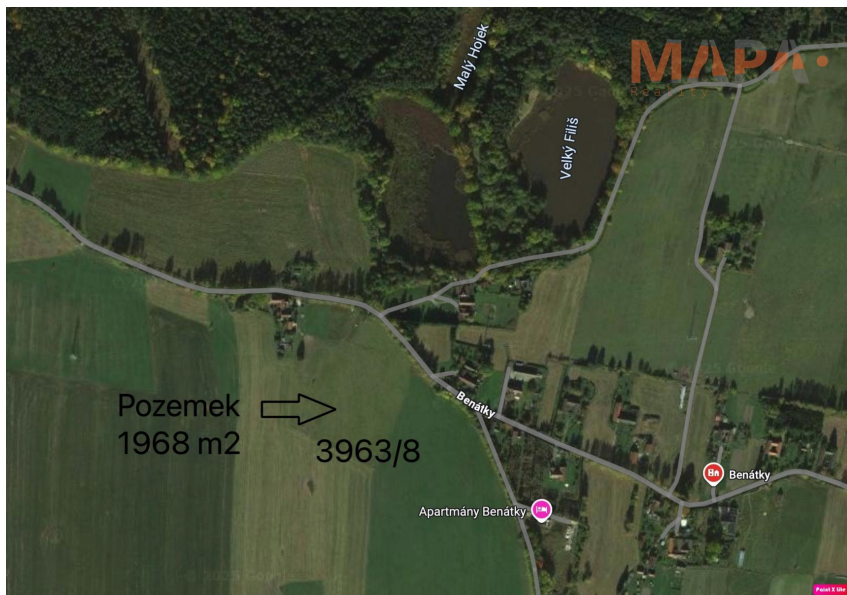

Prodej stavebního pozemku 1968 m Suchdol nad Lužnicí

Benátky, 37806, Suchdol nad Lužnicí

2 200 000 Kč

za nemovitost

Prodej - Pozemky

Celková plocha: 1 968 m²

Druh pozemku: pro bydlení

Vyřizuje: **Marie Jíra Černá**