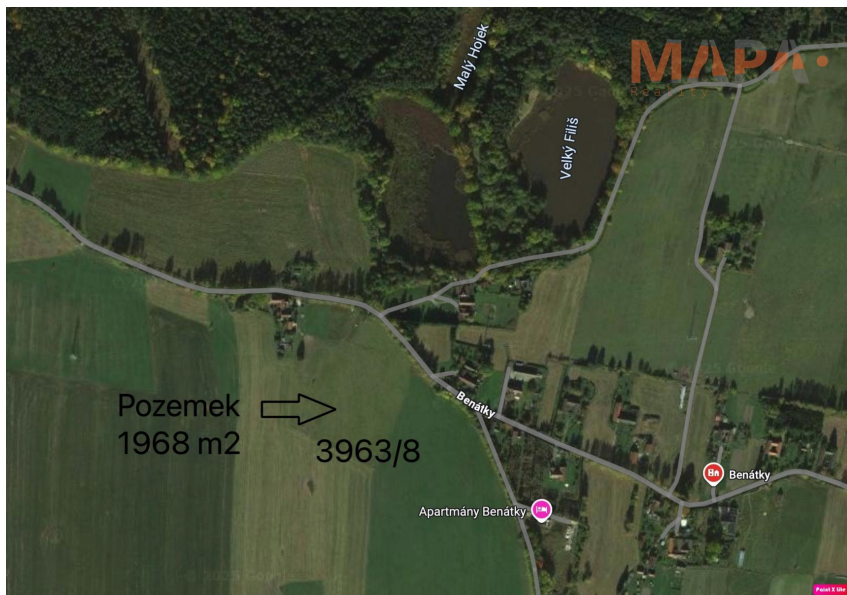

## Prodej stavebního pozemku 1968 m Suchdol nad Lužnicí

Benátky, 37806, Suchdol nad Lužnicí

**2 200 000 Kč**

za nemovitost

### Prodej - Pozemky

**Celková plocha:** 1 968 m<sup>2</sup>

**Druh pozemku:** pro bydlení

Vyřizuje: **Marie Jíra Černá**

**Tel.:** 704010978, **GSM:** 704010978

**E-mail:** marie.cerna@mapareality.cz