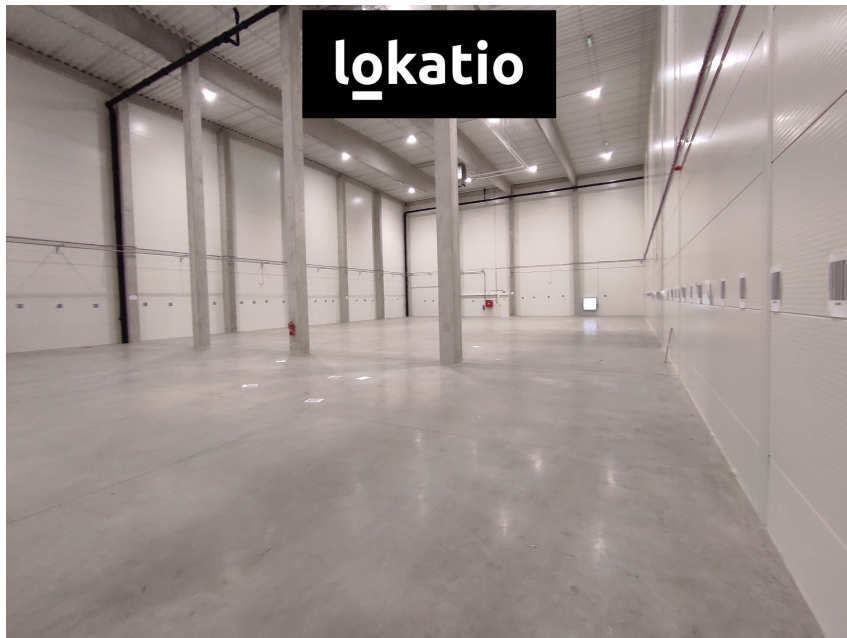

Pronájem: skladovací a výrobní prostory (sklady, haly), zóna Černín u Zdic, D5

Zdice

Neuvedeno

za m²/měsíc

info v RK,
Neplatíte provizi

Pronájem - Komerční objekty

Celková plocha: 944 m²

Počet podlaží: 1

Druh objektu: smíšená

Stav objektu: novostavba

Účel budovy: Sklad **Elektrina:** Elektro - 230 V;
Elektro - 400 V **Voda:** Vodovod **Telekomunikace:**
Internet **Plyn:** Plynovod **Energetická náročnost:** G
- Mimořádně nevhodná

Vyřizuje: **Mgr. Radim Pešek**

Tel.: 725896767, **GSM:** 776 876 526

E-mail: radim.pesek@lokatio.cz