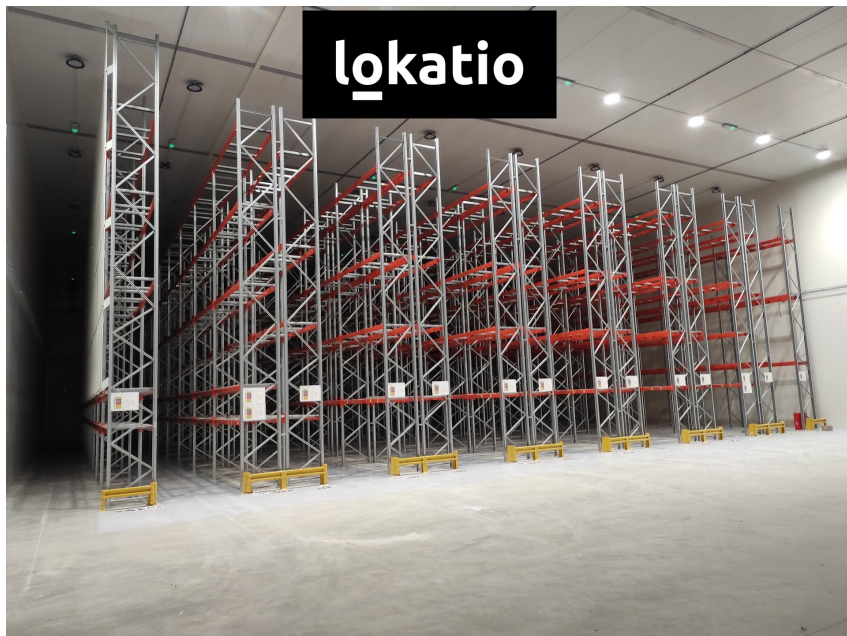

Pronájem: skladovací prostory, zóna Černín u Zdic, D5

Zdice

Neuvedeno

za m²/měsíc

info v RK,
Neplatíte provizi

Pronájem - Komerční objekty

Celková plocha: 500 m²

Počet podlaží: 1

Druh objektu: smíšená

Stav objektu: novostavba

Účel budovy: Sklad **Elektrina:** Elektro - 230 V;
Elektro - 400 V **Voda:** Vodovod **Telekomunikace:**
Internet **Plyn:** Plynovod **Energetická náročnost:** G
- Mimořádně nevhodná