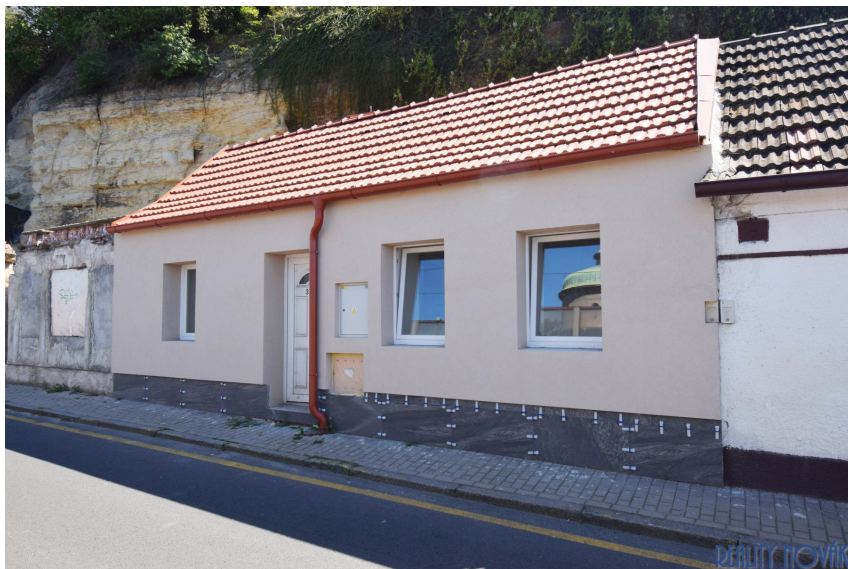

Rodinný dům 2+1, 59 m², Roudnice nad Labem

Palackého, 41301, Roudnice nad Labem

4 500 000 Kč

za nemovitost

Prodej - Domy a vily

Poloha objektu:	řadový
Druh objektu:	cihlová
Stav objektu:	po rekonstrukci
Počet podlaží v objektu:	1

Typ domu: přízemní **Zastavěná plocha:** 116 m²
Užitná plocha: 59 m² **Plocha parcely:** 116 m²
Elektrina: Elektro - 230 V **Voda:** Místní zdroj vody

Vyřizuje: **Novák Ladislav**
Tel.: 608127979, **GSM:** 608127979
E-mail: reality.novak@email.cz