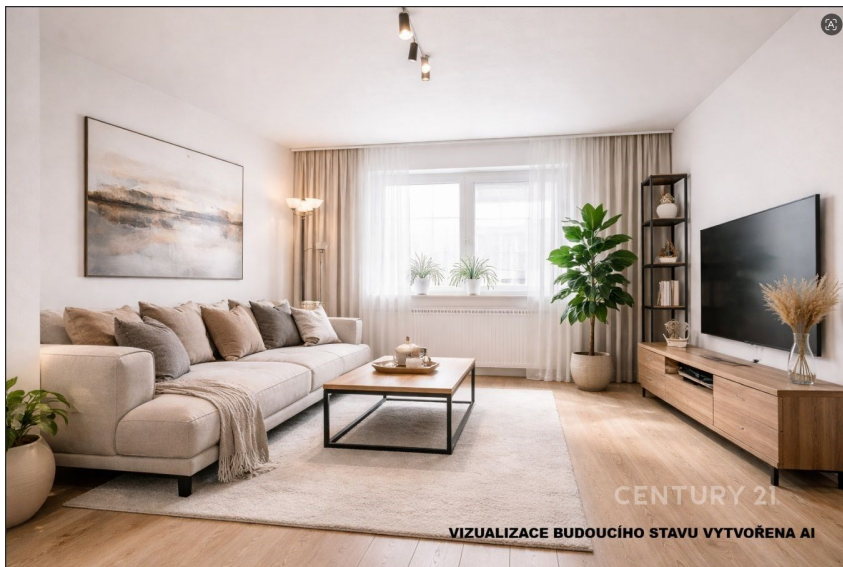

Vyřizuje: **Eva Chomaničová**
Tel.: 226 256 126, **GSM:** 226 256 126
E-mail: info.reality@4fin.cz