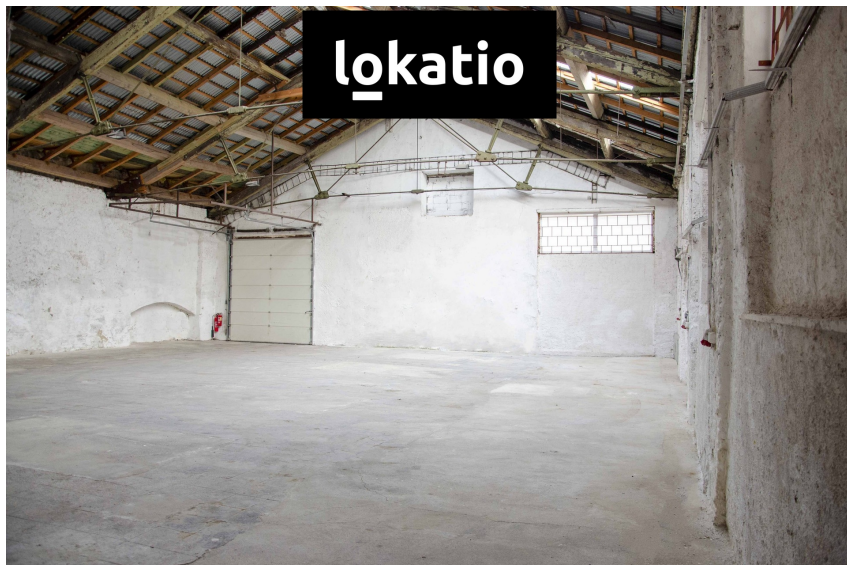

Pronájem: Skladové a výrobní prostory, Hospozín

Hospozín

45 000 Kč
za měsíc

Neplatíte provizi,
bez DPH

Pronájem - Komerční objekty

Celková plocha: 713 m²

Počet podlaží: 1

Druh objektu: smíšená